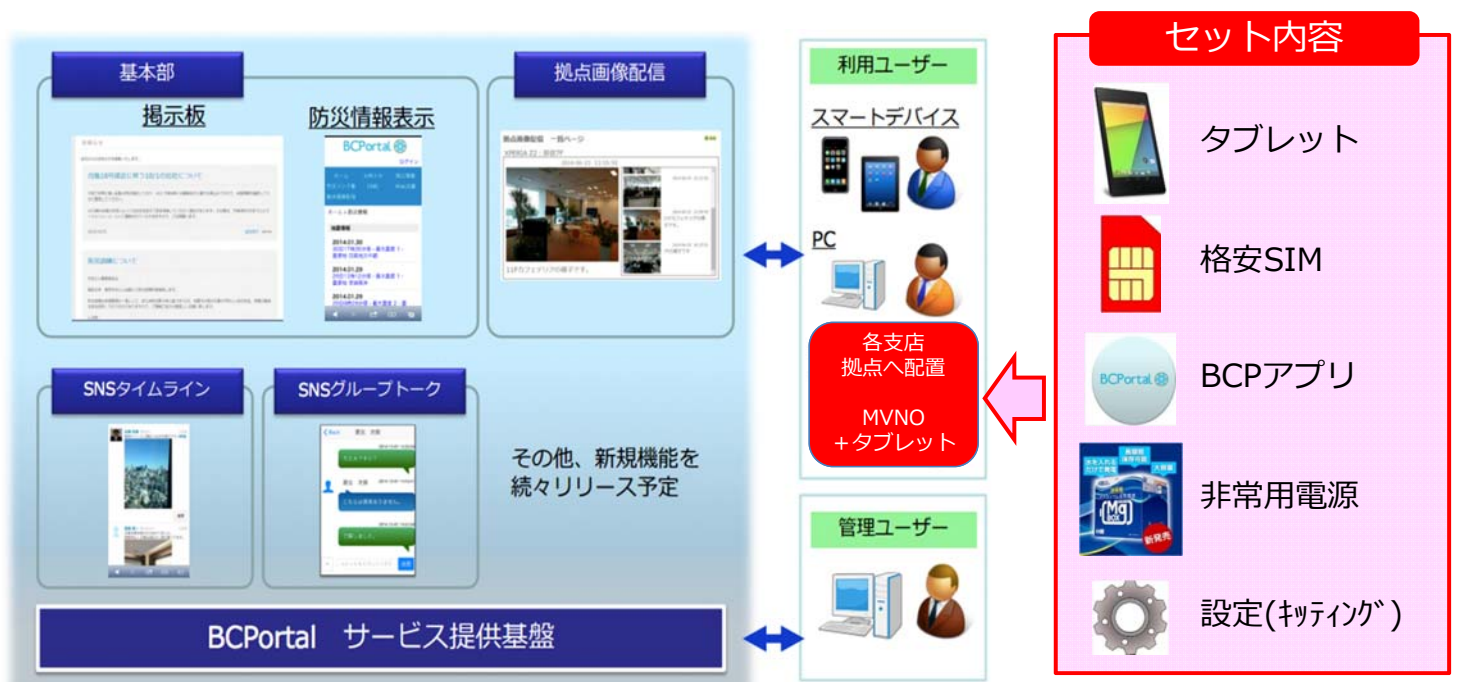

BCPプラン	プラン3GB
費用 (月額)	500円～	900円 ※1
企業登録料 (初回のみ)	20,000円	0円
初期費用	3,000円	3,000円
データ通信容量 ※3	～3MBまで ～1GBまで ～3GBまで	3GB (追加可能 ※4)
最低契約期間 ※5	2年	1年
SMS		150円 ※2

- ※1 一括払い年額10,000円プランもございます。
- ※2 別途SMS送信時に通信料(従量課金)が発生いたします。
- ※3 1カ月の上限データ通信容量を超えた場合、上り下りの通信速度が最大256kbpsに制限されます。
- ※4 オプションとして、データ通信容量1GB/300円で追加が可能です。
- ※5 契約期間前の解約については、違約金が発生します。

【その他オプション】

MDM、24時間365日の盗難紛失対策コールセンター、キッティングもご提供しております。

セキュリティ対策(月額)	300円/1台	「CLOMO MDM(デバイス管理サービス)」
盗難対策(月額)	170円/1台	24時間365日のリモートオペレーションサービスです
キッティング	2,000円/1台	設定マニュアルはご提供いたします

インフォコムMVNOサービス 「BCPプラン」

災害時の回線、電力確保に加え、[災害対策支援サービス (BCPortal)](#) をオールインワンで提供。インフォコムだからできるワンストップサービスです。

各詳細内容および価格については、ご連絡ください。